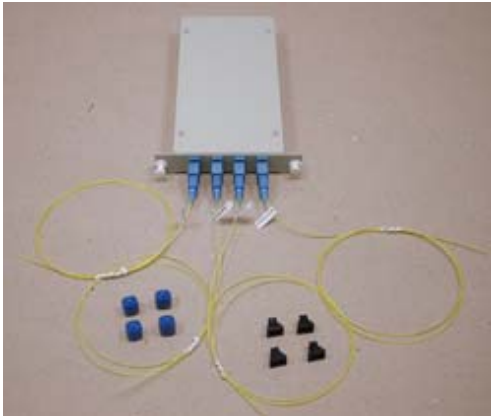

## Armarios de Fibra Óptica para instalación mural

TELNET Redes Inteligentes S.A. dispone de una amplia gama de Cajas de Distribución y Repartidores de fibra óptica para montaje mural y para montaje en rack. Existe una total flexibilidad para adecuar nuestros diseños a las necesidades de cada cliente, así como para realizar diseños específicos y exclusivos en caso de ser necesario.

### Modelos

Roseta de terminación y empalme con capacidad de hasta 4/16 puertos.

OPCIONES	FC, SC, ST
----------	------------

Armario de distribución mural con capacidad hasta 24 fibras. 2 PUERTAS.

OPCIONES	FC, SC, ST
Dimensiones	320 X 310 X 110 mm

Armario de distribución mural con capacidad hasta 48 fibras. 1 PUERTA.

OPCIONES	FC, SC, ST
Dimensiones	350 x 350 x 110 mm