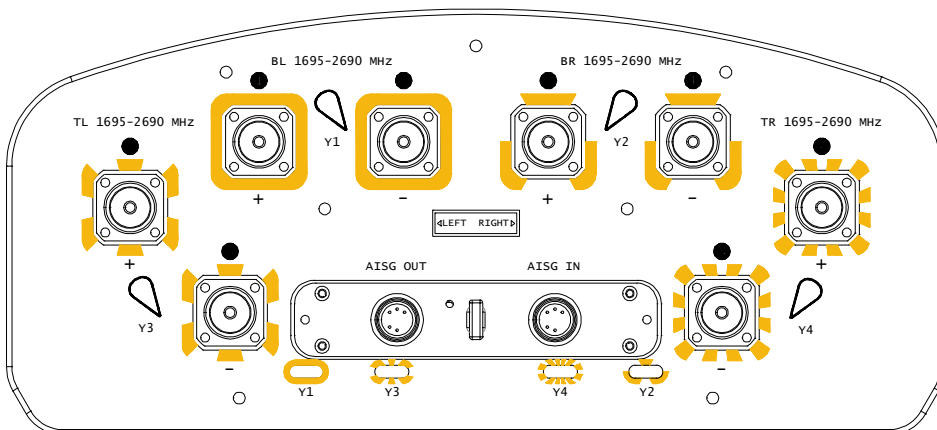

TETRABAND 4x 1710-2690 MHz

- Panel Antenna
- Internal RET
- HBW = 33°

RF Electrical specifications*

Frequency Range (MHz)		1710-1880			1920-2170		2500-2690	
		Y1 // Y4			Y2 // Y3			
Gain (dBi)	Over all Tilts:							
	Average	17,9	18,9	19,2	17,4	18,4	18,8	
	Tolerance	0,4	0,4	1	0,5	0,5	1	
Azimuth Beamwidth (deg)	Average	36	33	26	36	33	26	
	Tolerance	1,9	2,8	3,2	1,9	2,8	3,2	
Elevation Beamwidth (deg)	Average	10,5	9,3	7,6	10,5	9,3	7,6	
	Tolerance	0,6	0,7	0,8	0,6	0,7	0,8	
Beam Centers, Horizontal (°)		±28	±26	±20	±28	±26	±20	
First Upper Sidelobe Level								>16
Front to Back Ratio total power ±30° (dB)								>23.5
Interband isolation (dB)								>28
Polarization (deg)								±45
Electrical Downtilt (deg)								0–10
Impedance (Ω)								50
VSWR								< 1.5:1
PIM, 2x43dBm (dBc)								< -153
Max. Effective Power per Port (W)								250

Mechanical specifications

Antenna Dimensions: Height/Width/Depth (mm)	1990 x 350 x 155
Packing Size: Height/Width/Depth (mm)	2260 x 450 x 275
Net Weight (kg)	21
Shipping Weight (kg)	28
Connector Quantity	8
Connector Type	4.3-10 female connectors
Connector Position	Bottom
Survival wind speed (km/h)	200
Azimuth (Full antenna / Per Sector)	N/A
Radome Material	Fiber glass
Radome Colour	White
Lightning Protection	DC grounded

TELNET RET

RET Type	Internal
Actuator standalone size: Height / Width / Depth (mm)	Inside the antenna
Actuator installed size: Height / Width / Depth (mm)	Inside the antenna
Power consumption (W)	1–10
Loss of position on power failure	False
Compatible standards	3GPP/AISG 2.0
Replaceability in field	Yes, without removing antenna.
Visual indicator available on tilt change	True
Daisy chain available	True