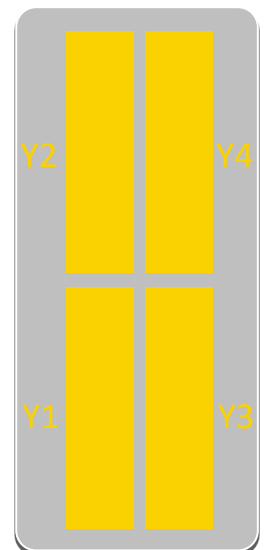

TETRABAND 4x 1710-2690 MHz

- Panel Antenna
- Internal RET
- HBW = 33°

RF Electrical specifications*

Frequency Range (MHz)		1710-1880			1920-2170		2500-2690	
		Y1 // Y4			Y2 // Y3			
Gain (dBi)	Over all Tilts:							
	Average	17,9	18,9	19,2	17,4	18,4	18,8	
	Tolerance	0,4	0,4	1	0,5	0,5	1	
Azimuth Beamwidth (deg)	Average	36	33	26	36	33	26	
	Tolerance	1,9	2,8	3,2	1,9	2,8	3,2	
Elevation Beamwidth (deg)	Average	10,5	9,3	7,6	10,5	9,3	7,6	
	Tolerance	0,6	0,7	0,8	0,6	0,7	0,8	
Beam Centers, Horizontal (°)		±28	±26	±20	±28	±26	±20	
First Upper Sidelobe Level								>16
Front to Back Ratio total power ±30° (dB)								>23.5
Interband isolation (dB)								>28
Polarization (deg)								±45
Electrical Downtilt (deg)								0–10
Impedance (Ω)								50
VSWR								< 1.5:1
PIM, 2x43dBm (dBc)								< -153
Max. Effective Power per Port (W)								250

Mechanical specifications

Antenna Dimensions: Height/Width/Depth (mm)	1990 x 350 x 155
Packing Size: Height/Width/Depth (mm)	2260 x 450 x 275
Net Weight (kg)	21
Shipping Weight (kg)	28
Connector Quantity	8
Connector Type	4.3-10 female connectors
Connector Position	Bottom
Survival wind speed (km/h)	200
Azimuth (Full antenna / Per Sector)	N/A
Radome Material	Fiber glass
Radome Colour	White
Lightning Protection	DC grounded