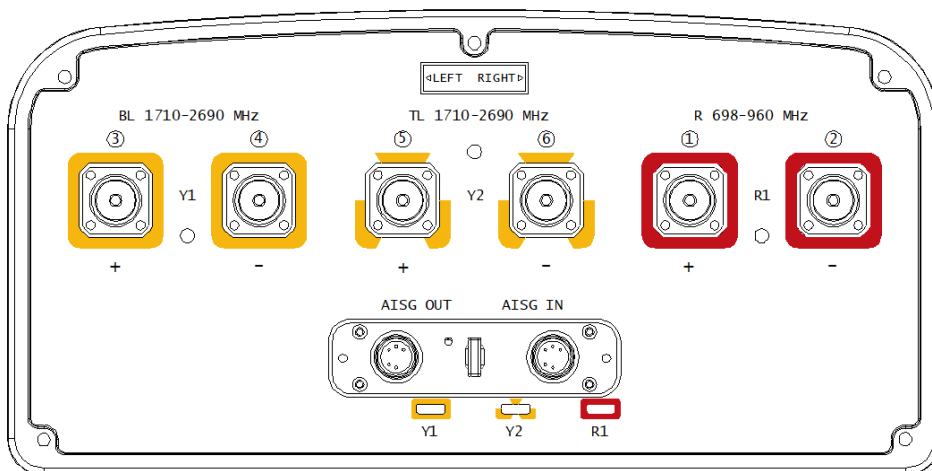

TRIBAND 1x 698-960 MHz, 2x 1710-2690 MHz

- Panel Antenna
- Internal RET

RF Electrical specifications*

Frequency Range (MHz)		698-862	880-960	1710-1920			1920-2180	2500-2690	
Cluster Name		R1		Y1			Y2		
Gain (dBi)	Over all Tilts:								
	Average	15,9	16,2	16,4	17,2	17,4	16,0	16,7	16,6
	Tolerance	0,5	0,4	0,6	0,7	0,5	0,7	0,7	0,5
Azimuth Beamwidth (deg)	Average	67	62	65	62	64	65	62	64
	Tolerance	3	4	4	4	4	4	4	4
	Average	8,7	8	7,9	6,8	5,6	7,9	6,8	5,6
Elevation Beamwidth (deg)	Tolerance	0,8	0,5	0,6	0,7	0,6	0,6	0,7	0,6
	First Upper Sidelobe level	>17		>15			>15		
Cross Polar Discrimination at Boresight (dB)		>22		>19			>19		
Cross Polar Discrimination at Over Sector (dB)		>6		>5			>5		
Front to Back Ratio total power ±30° (dB)		>23		>23			>23		
Interband isolation (dB)		>28		>28			>28		
Polarization (deg)		±45		±45			±45		
Electrical Downtilt (deg)		0–10		2–12			2–12		
Impedance (Ω)		50		50			50		
VSWR		< 1.5:1		< 1.5:1			< 1.5:1		
PIM, 2x43dBm (dBc)		< -150		< -150			< -150		
Max. Effective Power per Port (W)		500		250			250		

Mechanical specifications

Antenna Dimensions: Height/Width/Depth (mm)	2686 x 350 x 170
Packing Size: Height/Width/Depth (mm)	2940 x 480 x 285
Net Weight (kg)	29
Shipping Weight (kg)	37
Connector Quantity	6
Connector Type	4.3-10 female connectors
Connector Position	Bottom
Survival wind speed (km/h)	200
Azimuth (Full antenna / Per Sector)	N/A
Radome Material	Fiber glass
Radome Colour	White
Lightning Protection	DC grounded

TELNET RET

RET Type	Internal
Actuator standalone size: Height / Width / Depth (mm)	Inside the antenna
Actuator installed size: Height / Width / Depth (mm)	Inside the antenna
Power consumption (W)	1–10
Loss of position on power failure	False
Compatible standards	3GPP/AISG 2.0
Replaceability in field	Yes, without removing antenna.
Visual indicator available on tilt change	True
Daisy chain available	True