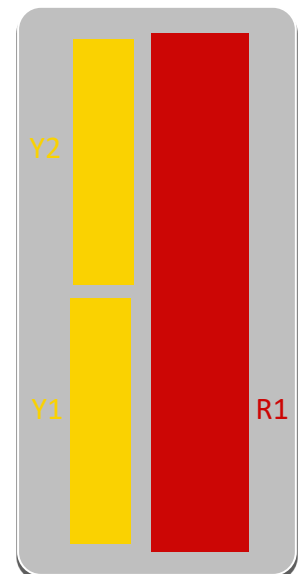

TRIBAND 1x 698-960 MHz, 2x 1710-2690 MHz

- Panel Antenna
- Internal RET

RF Electrical specifications*

Frequency Range (MHz)		698-862	880-960	1710-1920			1920-2180	2500-2690	
Cluster Name		R1		Y1			Y2		
Gain (dBi)	Over all Tilts:								
	Average	15,9	16,2	16,4	17,2	17,4	16,0	16,7	16,6
	Tolerance	0,5	0,4	0,6	0,7	0,5	0,7	0,7	0,5
Azimuth Beamwidth (deg)	Average	67	62	65	62	64	65	62	64
	Tolerance	3	4	4	4	4	4	4	4
	Average	8,7	8	7,9	6,8	5,6	7,9	6,8	5,6
Elevation Beamwidth (deg)	Tolerance	0,8	0,5	0,6	0,7	0,6	0,6	0,7	0,6
	First Upper Sidelobe level	>17		>15			>15		
Cross Polar Discrimination at Boresight (dB)		>22		>19			>19		
Cross Polar Discrimination at Over Sector (dB)		>6		>5			>5		
Front to Back Ratio total power ±30° (dB)		>23		>23			>23		
Interband isolation (dB)		>28		>28			>28		
Polarization (deg)		±45		±45			±45		
Electrical Downtilt (deg)		0–10		2–12			2–12		
Impedance (Ω)		50		50			50		
VSWR		< 1.5:1		< 1.5:1			< 1.5:1		
PIM, 2x43dBm (dBc)		< -150		< -150			< -150		
Max. Effective Power per Port (W)		500		250			250		

Mechanical specifications

Antenna Dimensions: Height/Width/Depth (mm)	2686 x 350 x 170
Packing Size: Height/Width/Depth (mm)	2940 x 480 x 285
Net Weight (kg)	29
Shipping Weight (kg)	37
Connector Quantity	6
Connector Type	4.3-10 female connectors
Connector Position	Bottom
Survival wind speed (km/h)	200
Azimuth (Full antenna / Per Sector)	N/A
Radome Material	Fiber glass
Radome Colour	White
Lightning Protection	DC grounded