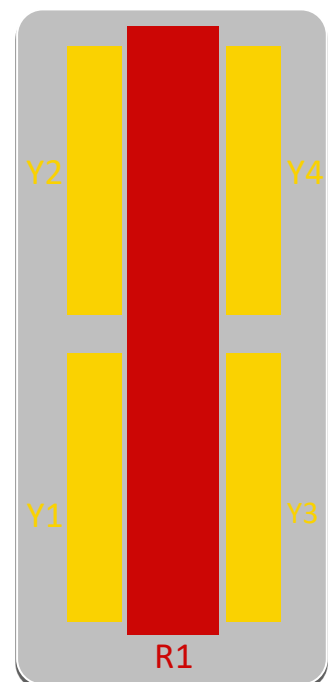

PENTABAND 1x 698-960 MHz, 4x 1710-2690 MHz

- Panel Antenna
- Internal RET

RF Electrical specifications*

Frequency Range (MHz)		698-862	880-960	1710-1880 1920-2170 2500-2690					
Cluster Name		R1		Y1 // Y3			Y2 // Y4		
Gain (dBi)	Over all Tilts:	15,9	16,4	16,9	17,2	17,4	16,4	16,7	16,9
	Average	0,8	0,8	0,8	0,8	1	0,8	0,8	1
	Tolerance								
Azimuth Beamwidth (deg)	Average	66	65	69	67	63	69	67	63
	Tolerance	3	2	4	6	6	4	6	6
Elevation Beamwidth (deg)	Average	8	7	7	6,4	5,4	7	6,4	5,4
	Tolerance	0,8	0,8	0,8	0,8	0,8	0,8	0,8	0,8
First Upper Sidelobe level		>15	>15	>14	>14	>14	>14	>14	>14
Cross Polar Discrimination at Boresight (dB)		>18	>17	>20	>19	>18	>20	>19	>18
Cross Polar Discrimination Over Sector (dB)		>6	>6	>10	>8	>4	>10	>8	>4
Front to Back Ratio total power ±30° (dB)		>25	>25	>23	>23	>23	>23	>23	>23
Electrical Downtilt (deg)		0–10			2–12				
Interband isolation (dB)		>28			>28				
Polarization (deg)		±45			±45				
Impedance (Ω)		50			50				
VSWR		< 1.5:1			< 1.5:1				
PIM, 2x43dB (dB)		< -150			< -150				
Max. Effective Power per Port (W)		500			250				

Mechanical specifications

Antenna Dimensions: Height/Width/Depth (mm)	2700 x 380 x 177
Packing Size: Height/Width/Depth (mm)	2940 x 475 x 285
Net Weight (kg)	38
Shipping Weight (kg)	52
Connector Quantity	10
Connector Type	4.3-10 female connectors
Connector Position	Bottom
Survival wind speed (km/h)	200
Azimuth (Full antenna / Per Sector)	N/A
Radome Material	Fiber glass
Radome Colour	White
Lightning Protection	DC grounded

TELNET RET

RET Type	Internal
Actuator standalone size: Height / Width / Depth (mm)	Inside the antenna
Actuator installed size: Height / Width / Depth (mm)	Inside the antenna
Power consumption (W)	1–10
Loss of position on power failure	False
Compatible standards	3GPP/AISG 2.0
Replaceability in field	Yes, without removing antenna.
Visual indicator available on tilt change	True
Daisy chain available	True