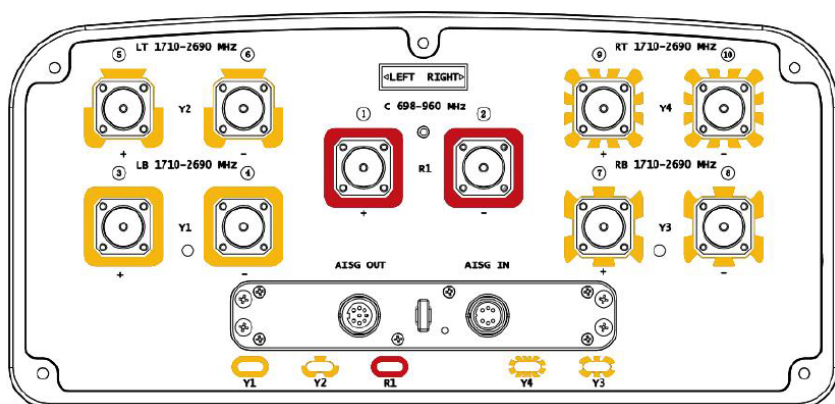

PENTABAND 1x 698-960 MHz, 4x 1710-2690 MHz

- Panel Antenna
- Internal RET

RF Electrical specifications*

Frequency Range (MHz)		698-862	880-960	1710-1880 1920-2170 2500-2690					
Cluster Name		R1		Y1 // Y3			Y2 // Y4		
Gain (dBi)	Over all Tilts:	15,9	16,4	16,9	17,2	17,4	16,4	16,7	16,9
	Average	0,8	0,8	0,8	0,8	1	0,8	0,8	1
	Tolerance								
Azimuth Beamwidth (deg)	Average	66	65	69	67	63	69	67	63
	Tolerance	3	2	4	6	6	4	6	6
Elevation Beamwidth (deg)	Average	8	7	7	6,4	5,4	7	6,4	5,4
	Tolerance	0,8	0,8	0,8	0,8	0,8	0,8	0,8	0,8
First Upper Sidelobe level		>15	>15	>14	>14	>14	>14	>14	>14
Cross Polar Discrimination at Boresight (dB)		>18	>17	>20	>19	>18	>20	>19	>18
Cross Polar Discrimination Over Sector (dB)		>6	>6	>10	>8	>4	>10	>8	>4
Front to Back Ratio total power ±30° (dB)		>25	>25	>23	>23	>23	>23	>23	>23
Electrical Downtilt (deg)		0–10			2–12				
Interband isolation (dB)		>28			>28				
Polarization (deg)		±45			±45				
Impedance (Ω)		50			50				
VSWR		< 1.5:1			< 1.5:1				
PIM, 2x43dB (dB)		< -150			< -150				
Max. Effective Power per Port (W)		500			250				

Mechanical specifications

Antenna Dimensions: Height/Width/Depth (mm)	2700 x 380 x 177
Packing Size: Height/Width/Depth (mm)	2940 x 475 x 285
Net Weight (kg)	38
Shipping Weight (kg)	52
Connector Quantity	10
Connector Type	4.3-10 female connectors
Connector Position	Bottom
Survival wind speed (km/h)	200
Azimuth (Full antenna / Per Sector)	N/A
Radome Material	Fiber glass
Radome Colour	White
Lightning Protection	DC grounded

TELNET RET

RET Type	Internal
Actuator standalone size: Height / Width / Depth (mm)	Inside the antenna
Actuator installed size: Height / Width / Depth (mm)	Inside the antenna
Power consumption (W)	1–10
Loss of position on power failure	False
Compatible standards	3GPP/AISG 2.0
Replaceability in field	Yes, without removing antenna.
Visual indicator available on tilt change	True
Daisy chain available	True