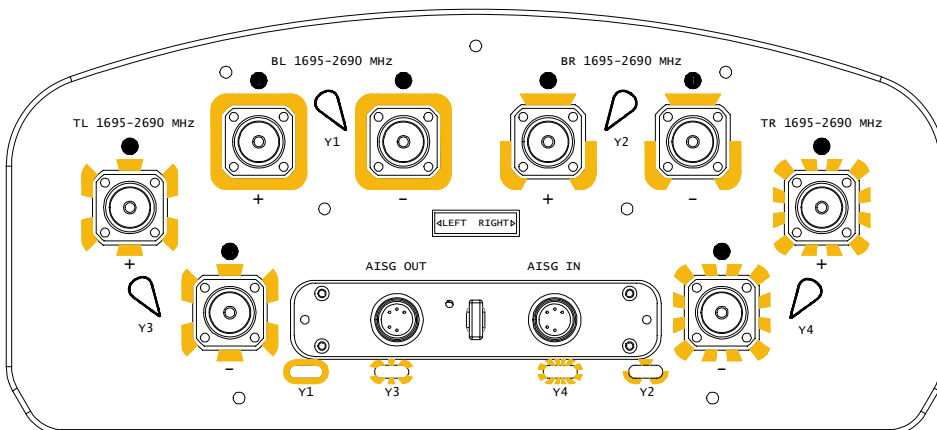

TETRABAND 4x 1710-2690 MHz

- Panel Antenna
- Internal RET
- HBW = 33°

RF Electrical specifications*

Frequency Range (MHz)		1710-1880 1920-2170 2500-2690					
		Y1 // Y4			Y2 // Y3		
Gain (dBi)	Over all Tilts:						
	Average	17,9	18,9	19,2	17,4	18,4	18,8
	Tolerance	0,4	0,4	1	0,5	0,5	1
Azimuth Beamwidth (deg)	Average	36	33	26	36	33	26
	Tolerance	1,9	2,8	3,2	1,9	2,8	3,2
Elevation Beamwidth (deg)	Average	10,5	9,3	7,6	10,5	9,3	7,6
	Tolerance	0,6	0,7	0,8	0,6	0,7	0,8
Beam Centers, Horizontal (°)		±28	±26	±20	±28	±26	±20
First Upper Sidelobe level		>16					
Front to Back Ratio total power ±30° (dB)		>23.5					
Interband isolation (dB)		>28					
Polarization (deg)		±45					
Electrical Downtilt (deg)		0–10					
Impedance (Ω)		50					
VSWR		< 1.5:1					
PIM, 2x43dBm (dBc)		< -153					
Max. Effective Power per Port (W)		250					

Mechanical specifications

Antenna Dimensions: Height/Width/Depth (mm)	1990 x 350 x 155
Packing Size: Height/Width/Depth (mm)	2260 x 450 x 275
Net Weight (kg)	21
Shipping Weight (kg)	28
Connector Quantity	8
Connector Type	4.3-10 female connectors
Connector Position	Bottom
Survival wind speed (km/h)	200
Azimuth (Full antenna / Per Sector)	N/A
Radome Material	Fiber glass
Radome Colour	White
Lightning Protection	DC grounded

TELNET RET

RET Type	Internal
Actuator standalone size: Height / Width / Depth (mm)	Inside the antenna
Actuator installed size: Height / Width / Depth (mm)	Inside the antenna
Power consumption (W)	1–10
Loss of position on power failure	False
Compatible standards	3GPP/AISG 2.0
Replaceability in field	Yes, without removing antenna.
Visual indicator available on tilt change	True
Daisy chain available	True