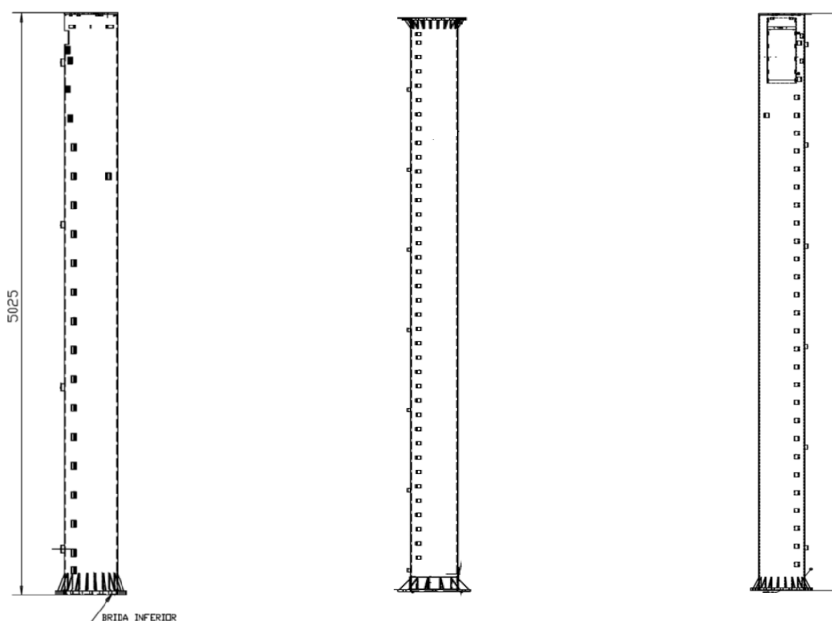

Mástil Compacto MUM45 a suelo

- Mínimo impacto visual
- Diámetro = 450mm
- Diseño modular
- Alturas de 6 a 18m

Principales características

Mínimo impacto visual	Se consigue minimizar el impacto visual integrando el diámetro de la antena con el mástil
Accesibilidad	Fácil acceso a la zona de conectores y zona de azimut y tilt. Puertas de fácil apertura y existencia de "pates" desmontables alrededor de la unión del último tramo para facilitar el acceso a los tres sectores. Así como a ambas puertas del módulo preparado para la instalación del TMA.
Doble azimut	Nuestras antenas compactas tienen azimut global (rango -50° a $+50^{\circ}$) y un azimut independiente por sector que varía en función de la antena trisector a instalar.
Configuración Multisector	Monosector, bisector 120° , bisector 180° y la configuración por defecto de trisector .
Tilt Eléctrico Variable (RET)	Las antenas vienen preparadas para la instalación del RET modelo Telnet (Externo o Interno)
Sistema de seguridad	Incluye sistema de seguridad (línea de vida vertical—GAME SYSTEM) en todas las configuraciones en la que sea necesario.

Tipos de configuraciones

1 tramo	Diseñado para soluciones de menos de 12m
2 tramos	Dos tramos diseñados para soluciones mayores de 12m

Tipos de acceso a la antena

Con grúa	
Con pates desmontables	
Con pates fijos	

Transiciones de diámetros diferentes

Antenas de 635mm de diámetro	
Antenas de 450mm de diámetro	

Parámetros

Máxima desviación permitida por debajo de 1,5°	Velocidad de Viento 165 Km/h
Supervivencia al viento	200Km/h
Nivelación del mástil	Nivelable 3°
NBAE	< 150Kg/m2