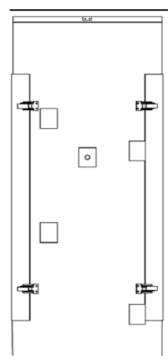

Alojamientos TMAS

Información de Contacto

TELNET Redes Inteligentes
Oficinas Centrales
Polígono Industrial Centrovía
c/ Buenos Aires, 18
50198 La Muela, Zaragoza, España
Teléfono: (+34) 976 14 18 00
Fax: (+34) 976 14 18 10
telnet@telnet-ri.es

Filial en Portugal
NETIBERTEL
Av. Fontes Pereira de Melo 16, Galería Sottomayor
1050 -121 Lisboa , Portugal
comercial.pt@telnet-ri.es

Filial en México
TELNET Azteca
Darwin 74, 3 floor, Col. Anzures
Del. Miguel Hidalgo C.P. 11590
México
comercial.mexico@telnet-ri.es

www.telnet-ri.es